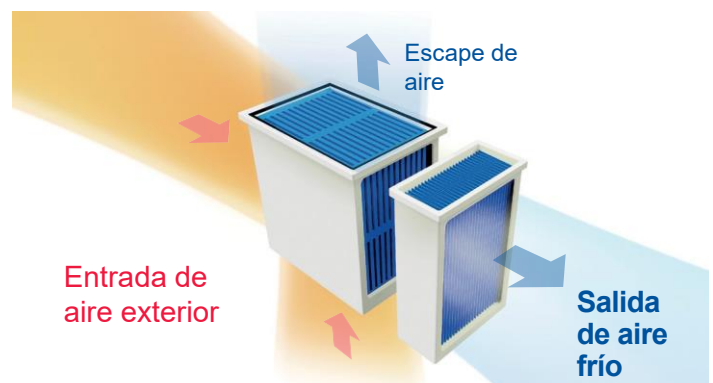

## Características principales:

- Hasta 6 horas de aire frío con una recarga de agua<sup>1</sup>
- Tecnología de refrigeración TwinAqua
- Libre de CFC (clorofluorocarbonos)
- Flujo de salida de aire multidireccional
- Refrigeración silenciosa
- Descarga de aire caliente muy baja\*
- Fácil de instalar y mantenimiento sencillo.

## Libre de CFC

A diferencia de los climatizadores tradicionales y las unidades de aire acondicionado que utilizan refrigerantes, el PD-7105 utiliza agua como refrigerante, lo que minimiza el daño a la capa de ozono.

## Tecnología TwinAqua

TwinAqua combina tecnología de enfriamiento evaporativo directo e indirecto para producir una climatización potente, generando poca humedad.

## Bajo consumo energético

El Spot Cooler PD-7105 está diseñado pensando en el ahorro energético, lo que garantiza un uso eficiente de la energía y reduce los costes generales de funcionamiento.

Consumo aproximadamente 160W en la potencia más alta y aproximadamente 100W con un volumen de aire medio. Su bajo consumo energético permite que varios dispositivos compartan una sola toma de corriente.