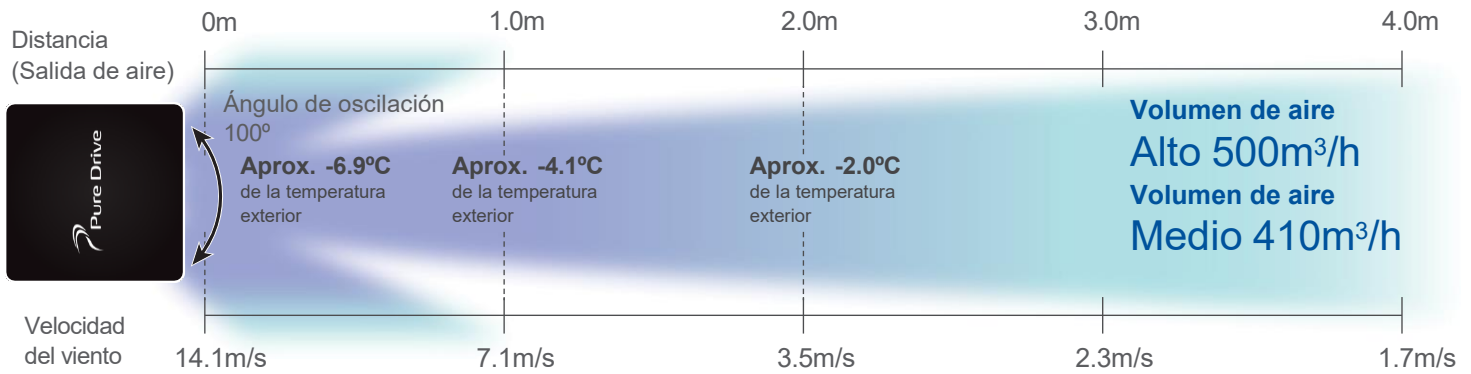

## Bajo consumo energético

El Spot Cooler PD-7105 está diseñado pensando en el ahorro energético, lo que garantiza un uso eficiente de la energía y reduce los costes generales de funcionamiento.

Consumo aproximadamente 160W en la potencia más alta y aproximadamente 100W con un volumen de aire medio. Su bajo consumo energético permite que varios dispositivos compartan una sola toma de corriente.

# El efecto refrescante

El Spot Cooler PD-7105 proporciona aire frío con una reducción de temperatura de ~6,9 °C desde el aire exterior hasta el punto de uso previsto.

Basado en un volumen de aire medio a 35 grados centígrados y 50 % de humedad.